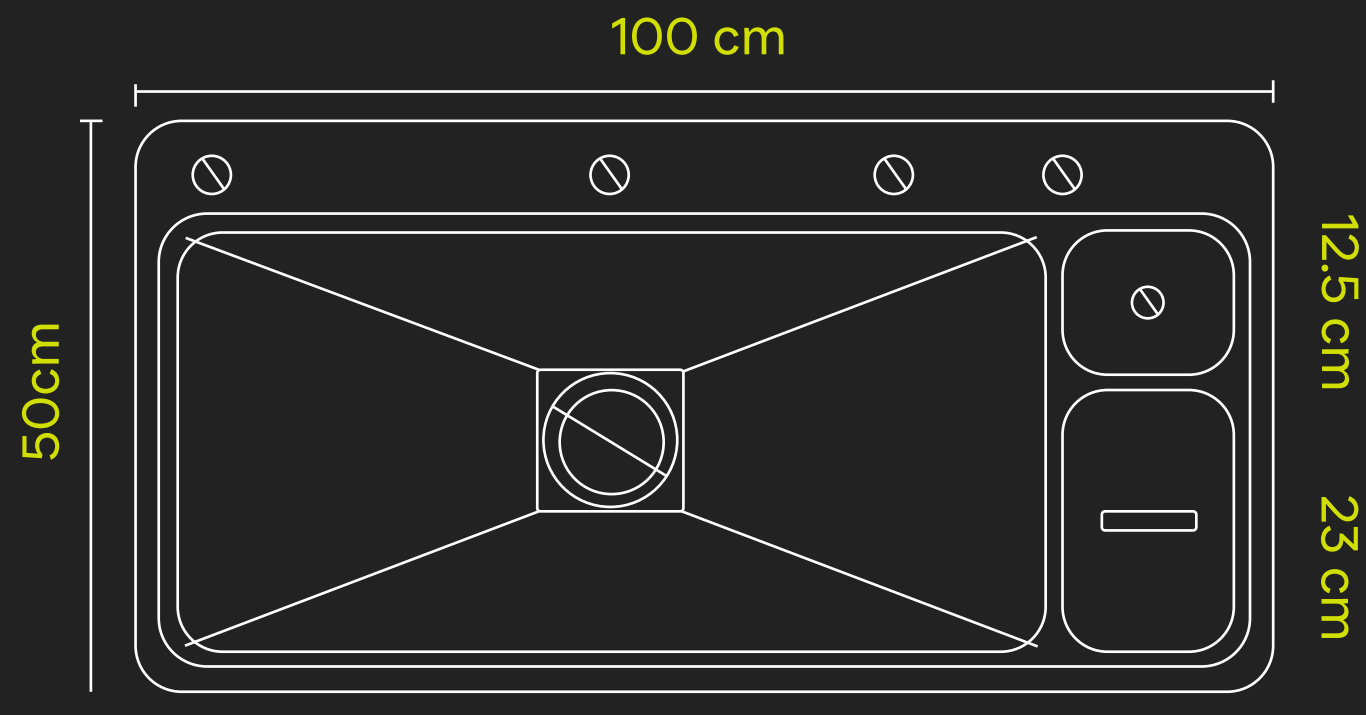

MXN

READY TO INSTALL

04

PRODUCTO
HK 100 NW

Nuestro kit de tarja HK 100 NW brindará una presencia absoluta en tu cocina, en un acabado Oxford que redefine el diseño. Fabricada en **acero inoxidable 304** con acabado **Oxford PVD cepillado de 100 x 50 x 22 cm, calibre 18 y 4 mm en ceja y función de alta y baja presión**, pensada para quienes buscan estilo, innovación y funcionalidad.

COMPONENTES

- Tarja de 1 sola tina
- Llave mezcladora de 55 cm con cascada
- Dispensador de jabón
- Sistema de enjuague HEIM
- Bote basura
- Control inteligente de desagüe
- Tabla para picar
- Parrilla escurridora
- Contracanasta y tapa decorativa
- Kit de mangueras para instalación

Sobre cubierta
98.5 x 48.5 cm

Bajo cubierta
95.5 x 45.5 cm R10

HEIM

33 1943 7537

@heimhogar

www.heim.com.mx

Suc Gdl / C. Violeta 218, Agrícola, 45236
Zapopan, Jal.

Suc CDMX / Santander 15, Insurgentes Mixcoac,
Benito Juárez, 03920