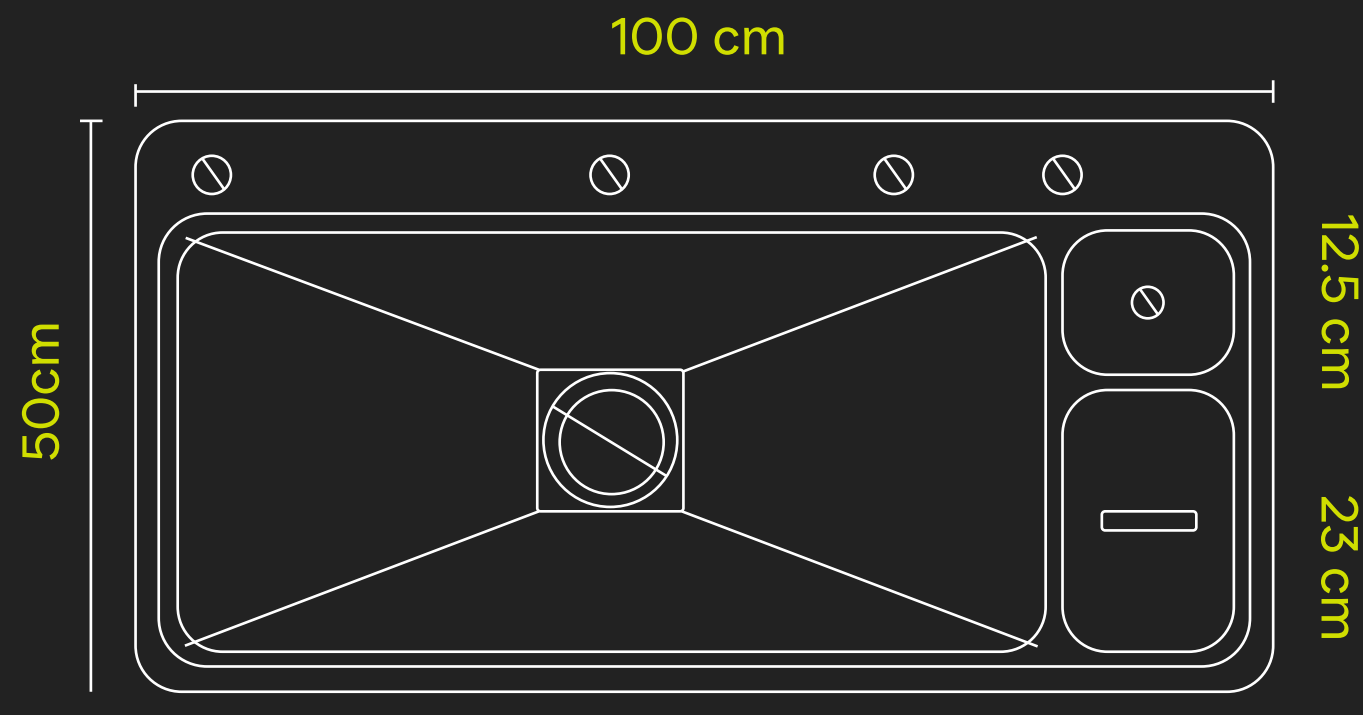

MXN

READY TO INSTALL

04

PRODUCTO
HK 100 GW

Nuestra tarja HK 100 GW es para quienes no buscan una cocina común, sino una pieza que robe miradas. Fabricada en **acero inoxidable 304** con acabado **Dorado PVD cepillado** de **100 x 50 x 22 cm**, calibre 18 y 4 mm en ceja y función de alta y baja presión, pensada para quienes buscan una pieza estrella.

COMPONENTES

- Tarja de 1 tina
- Llave mezcladora de 55cm con cascada
- Dispensador de jabón
- Sistema de enjuague HEIM
- Bote basura
- Control inteligente de desagüe
- Tabla para picar
- Parrilla escurridora
- Contracanasta y tapa decorativa
- Kit de mangueras para instalación

Sobre cubierta
98.5 x 48.5 cm

Bajo cubierta
95.5 x 45.5 cm R10

06

PRODUCTO
HK 100 GW

HEIM

33 1943 7537

@heimhogar

www.heim.com.mx